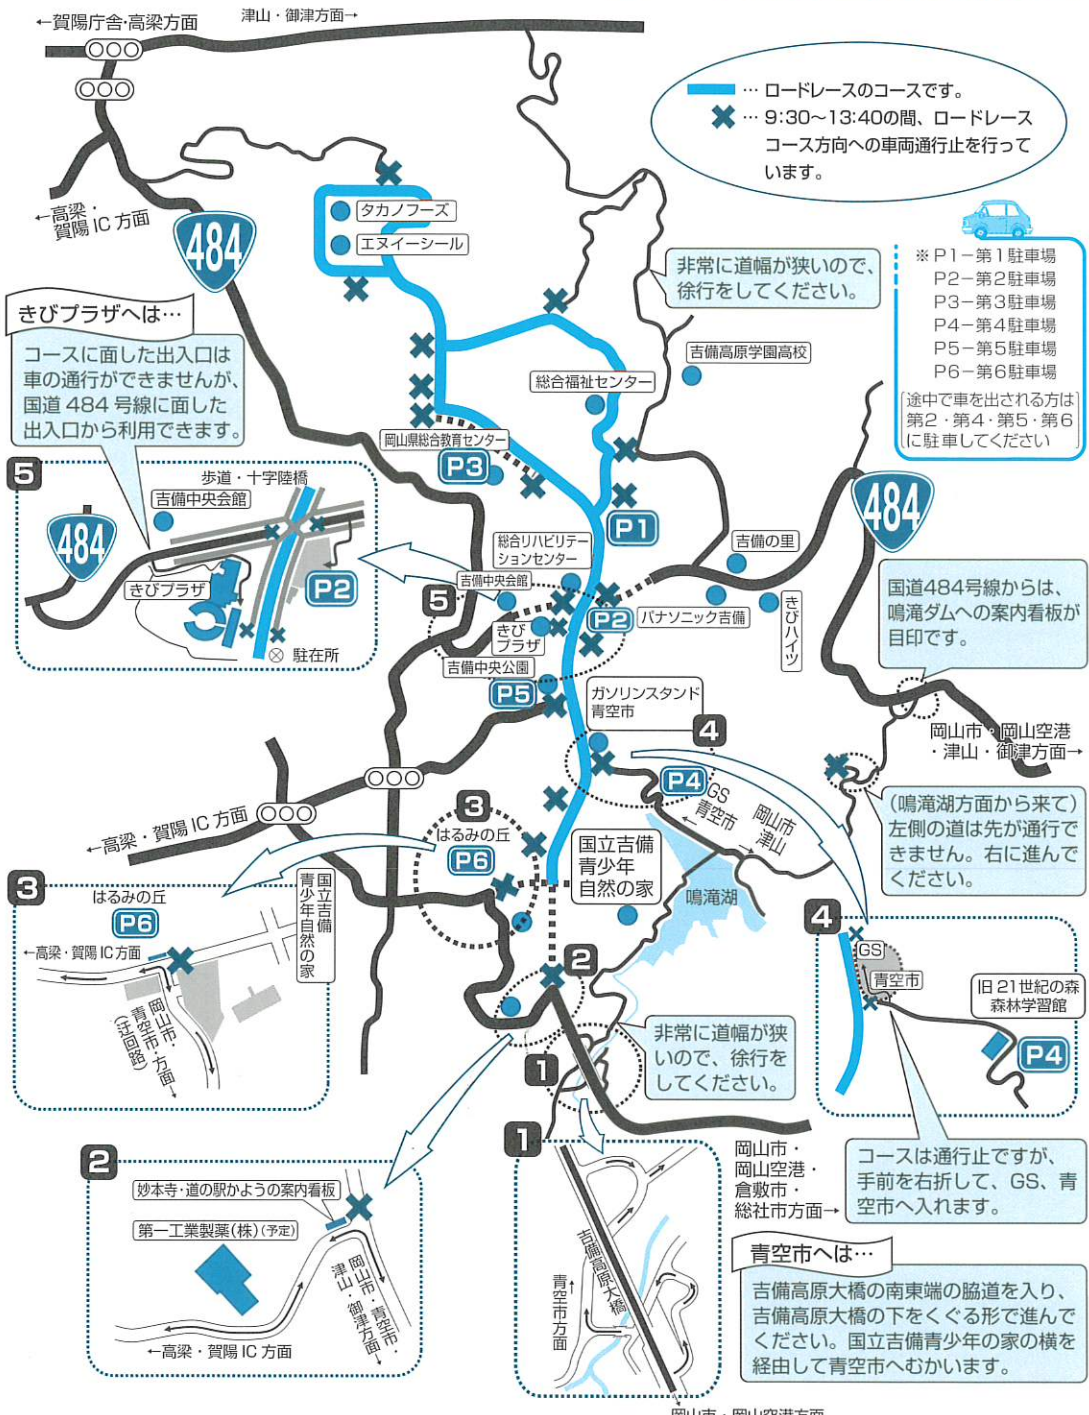

# コース周辺の詳細図

第36回 岡山吉備高原車いすふれあいロードレース

**ご迷惑をおかけしますが、ご協力をお願いします。**

**10月13日**  
9:30~13:40

車いすふれあいロードレース開催のため、上記の時間、  
の道路(ロードレースコース)と、  
×の箇所からロードレースのコース方向への  
道路が通行禁止となりますので、ご協力をお願いします。

「岡山吉備高原車いすふれあいロードレース」は、緑あふれる吉備高原で、障害のある人もない人も、同じフィールドで共に参加し、競いふれあうロードレースを開催することによって、お互いの理解を深め交流を広めるとともに、競技力向上と、健康や体力づくりを目的として行なわれています。  
なにかとご不自由をおかけすることがありますが、大会の主旨をご理解いただきまして、一層のご支援ご協力を賜りますようお願い申し上げます。