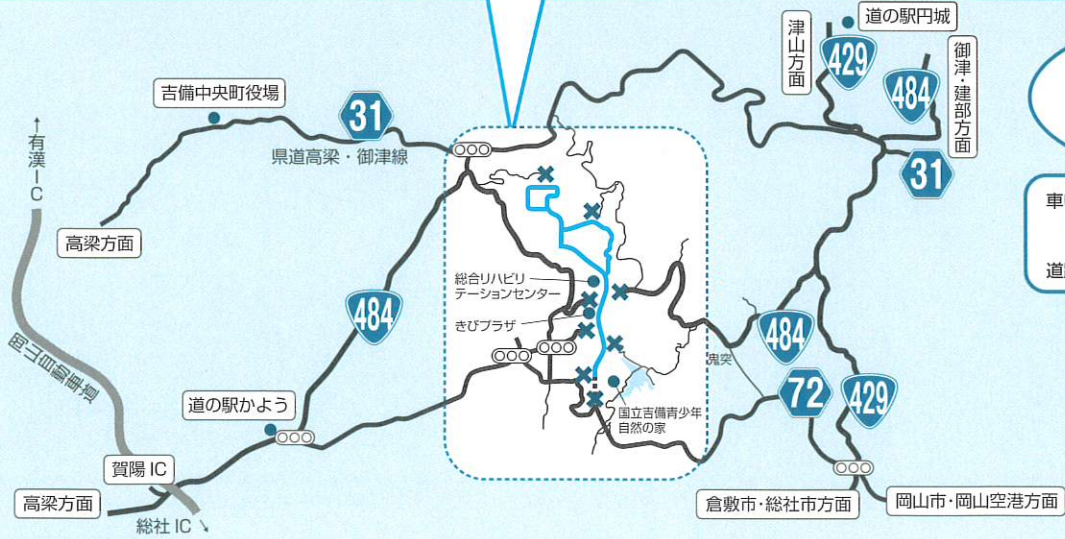

# コース周辺の詳細図

第36回 岡山吉備高原車いすふれあいロードレース

**ご迷惑をおかけしますが、ご協力をお願いします。**

**10月13日**  
9:30~13:40

車いすふれあいロードレース開催のため、上記の時間、  
の道路(ロードレースコース)と、  
×の箇所からロードレースのコース方向への  
道路が通行禁止となりますので、ご協力をお願いします。

「岡山吉備高原車いすふれあいロードレース」は、緑あふれる吉備高原で、障害のある人もない人も、同じフィールドで共に参加し、競いふれあうロードレースを開催することによって、お互いの理解を深め交流を広めるとともに、競技力向上と、健康や体力づくりを目的として行なわれています。  
なにかとご不自由をおかけすることがありますが、大会の主旨をご理解いただきまして、一層のご支援ご協力を賜りますようお願い申し上げます。